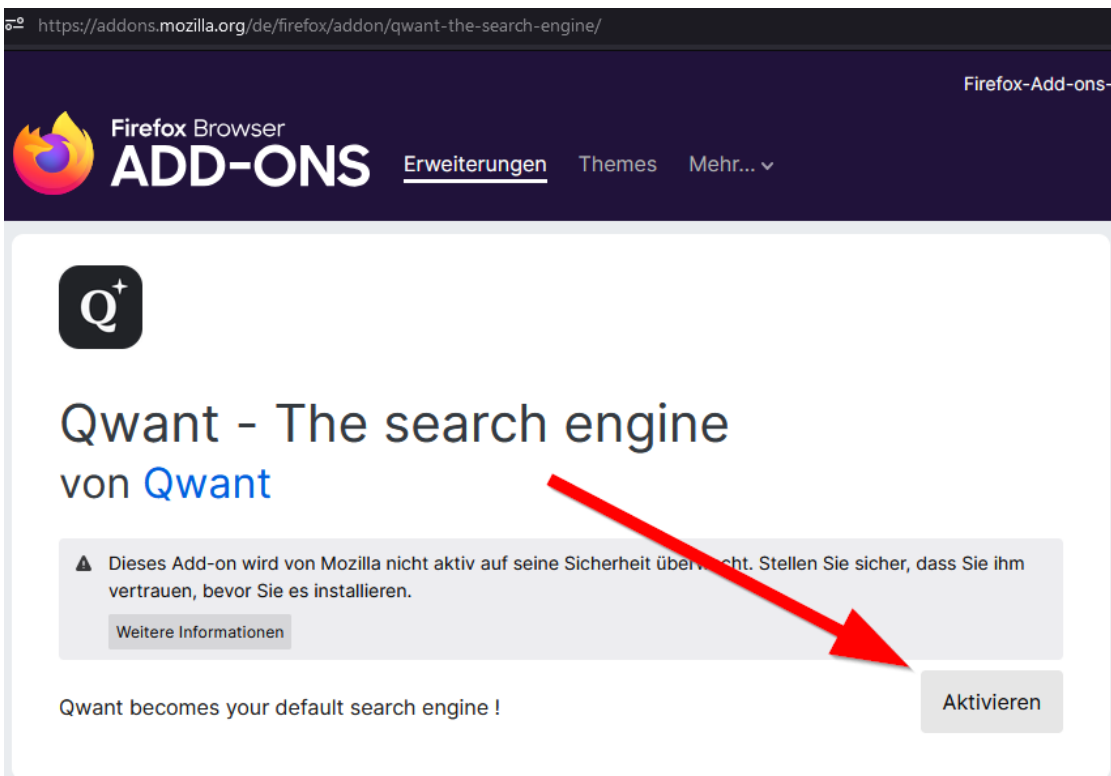

Als Folgendes muss noch auf "Hinzufügen" oder "Aktivieren" gedrückt werden: