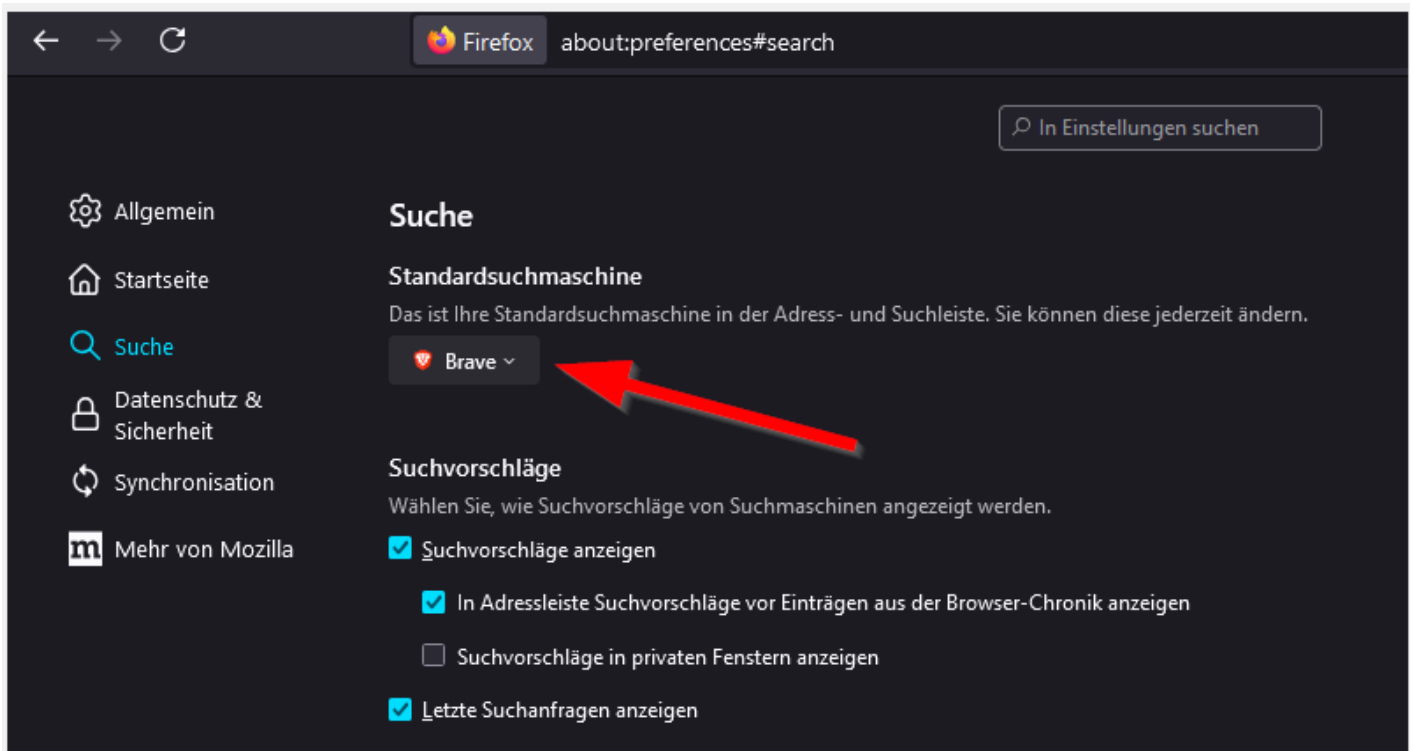

BraveSearch

Wird Brave als Browser neu installiert (<https://brave.com/de/download/>), ist normalerweise die Brave-Suchmaschine standardmäßig aktiv. Diese kann auch direkt aufgerufen werden

(<https://search.brave.com/>)

und als Standard-Suchmaschine eingerichtet werden:

Als erster Schritt wird auf das Zahnrad rechts oben geklickt,

danach auf "Alle Einstellungen",

und auf "Standard festlegen":

Dann muss je nach Browser die neue Suchmaschine noch aktiviert werden (hier die Anleitung für Firefox):

In der Adresszeile muss <https://search.brave.com/> eingegeben werden, dann auf das Symbol unten:

Es muss dann wieder auf die Einstellungen gegangen werden (Zahnrad rechts oben) wo dann unter "Suche" die Standardsuchmaschine "Brave" eingestellt wird.