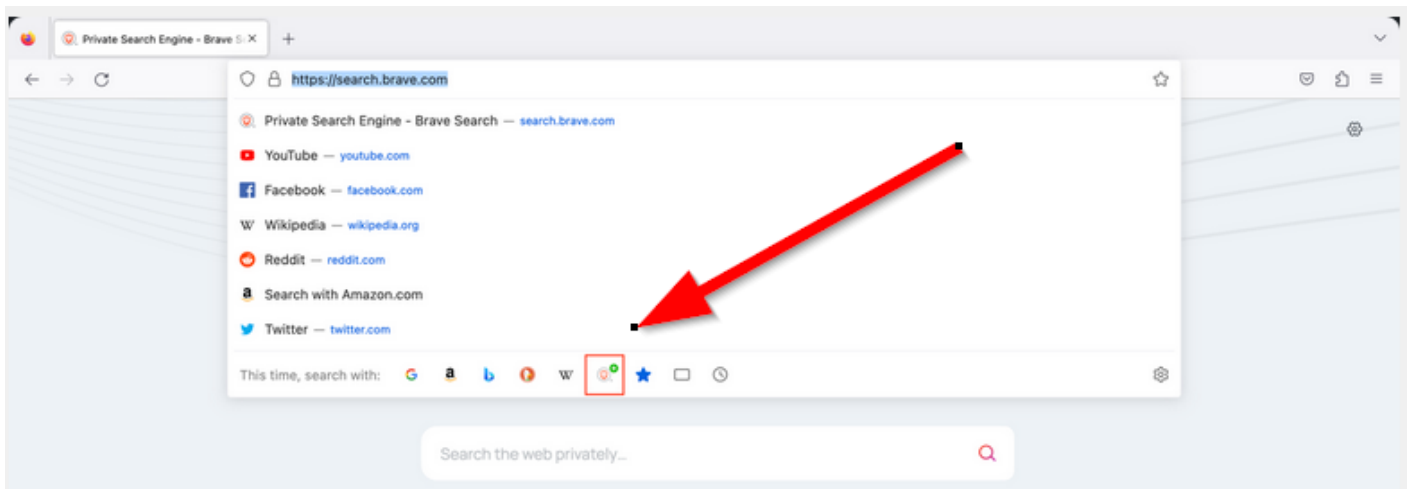

BraveSearch

Wird Brave als Browser neu installiert (<https://brave.com/de/download/>), ist normalerweise die Brave-Suchmaschine standardmäßig aktiv. Diese kann auch direkt aufgerufen werden

(<https://search.brave.com/>)

und als Standard-Suchmaschine eingerichtet werden:

Als erster Schritt wird auf das Zahnrad rechts oben geklickt,

danach auf "Alle Einstellungen",

und auf "Standard festlegen":

Dann muss je nach Browser die neue Suchmaschine noch aktiviert werden (hier die Anleitung für Firefox):

In der Adresszeile muss <https://search.brave.com/> eingegeben werden, dann auf das Symbol unten:

Es muss dann wieder auf die Einstellungen gegangen werden (Zahnrad rechts oben) wo dann unter "Suche" die Standardsuchmaschine "Brave" eingestellt wird.