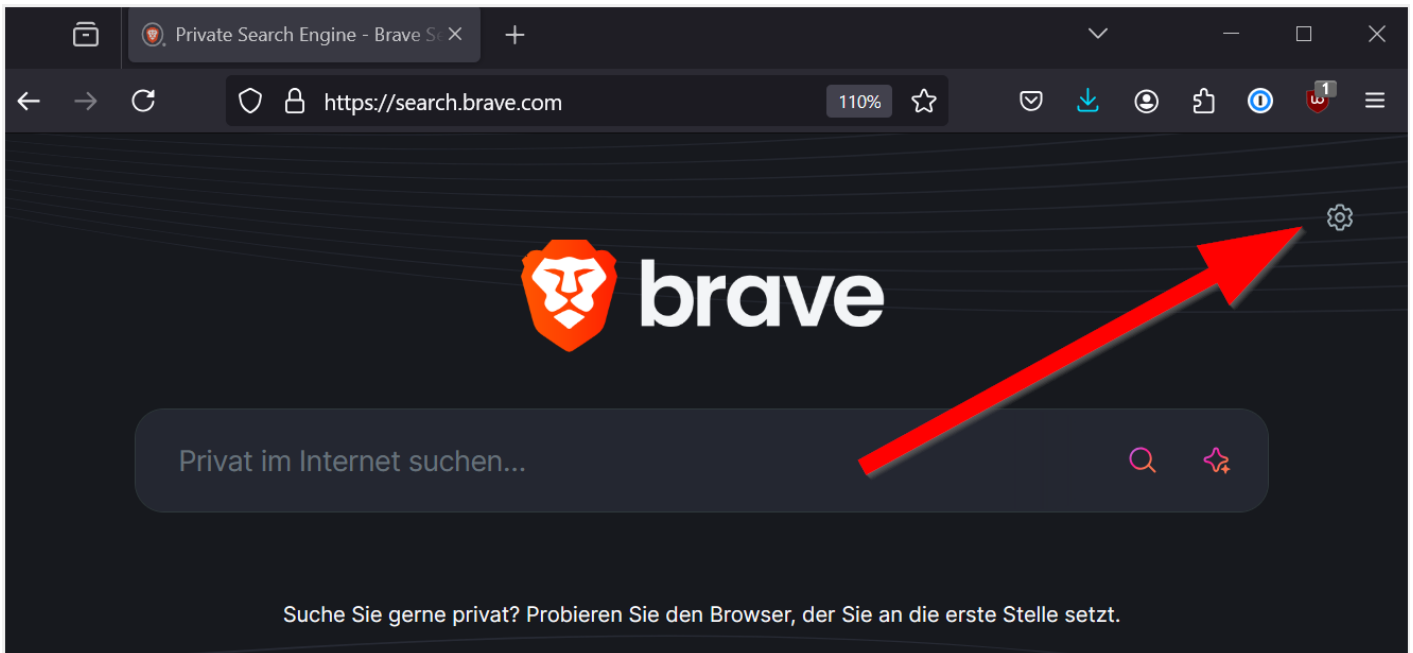

danach auf "Alle Einstellungen",