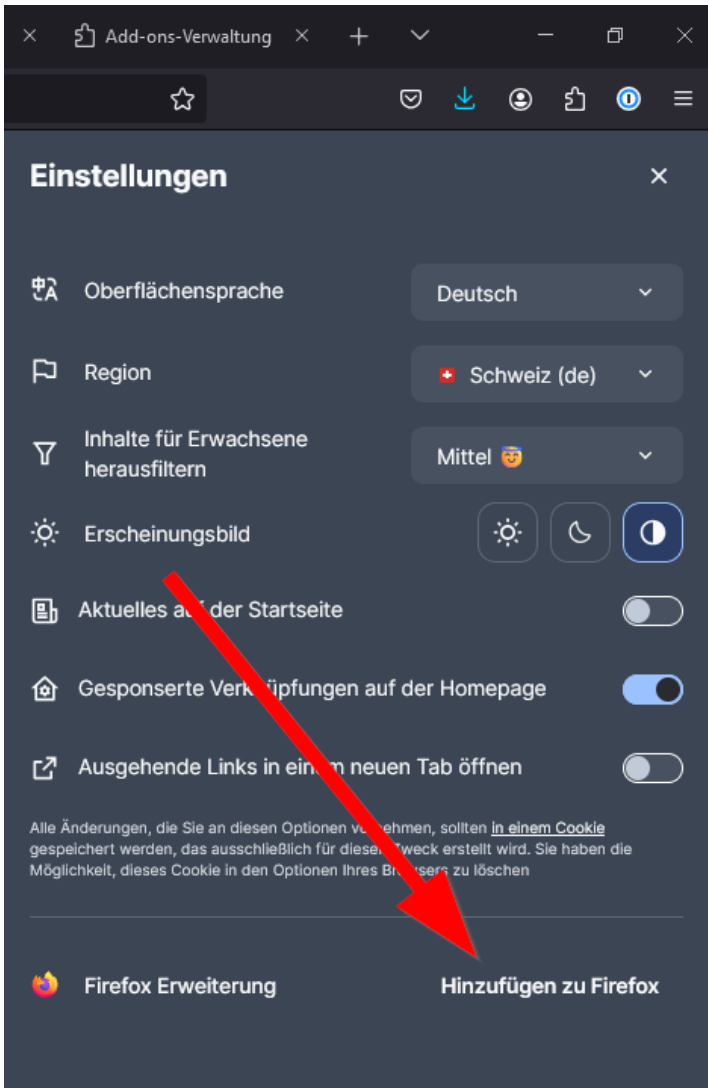

Als Folgendes muss noch auf "Hinzufügen" oder "Aktivieren" gedrückt werden: