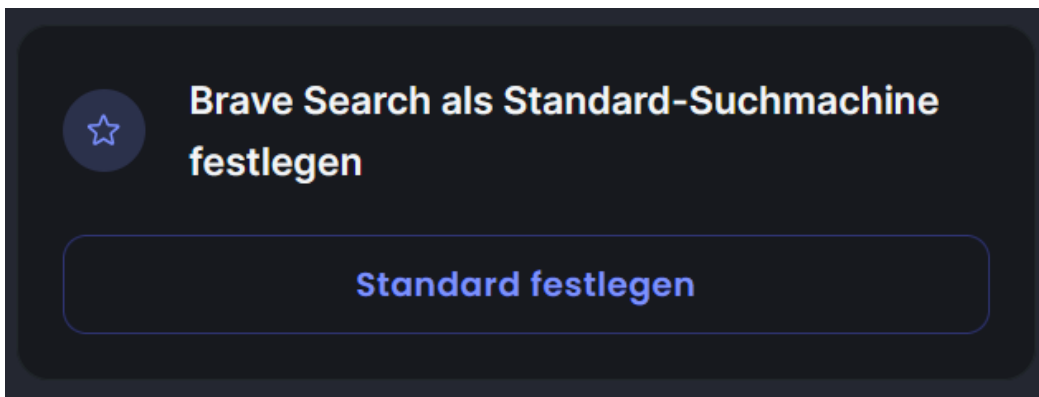

und als Standard-Suchmaschine eingerichtet werden:

Als erster Schritt wird auf das Zahnrad rechts oben geklickt,

danach auf "Alle Einstellungen",

und auf "Standard festlegen":

Dann muss je nach Browser die neue Suchmaschine noch aktiviert werden (hier die Anleitung für Firefox):

In der Adresszeile muss <https://search.brave.com/> eingegeben werden, dann auf das Symbol unten:

Es muss dann wieder auf die Einstellungen gegangen werden (Zahnrad rechts oben) wo dann unter "Suche" die Standardsuchmaschine "Brave" eingestellt wird.