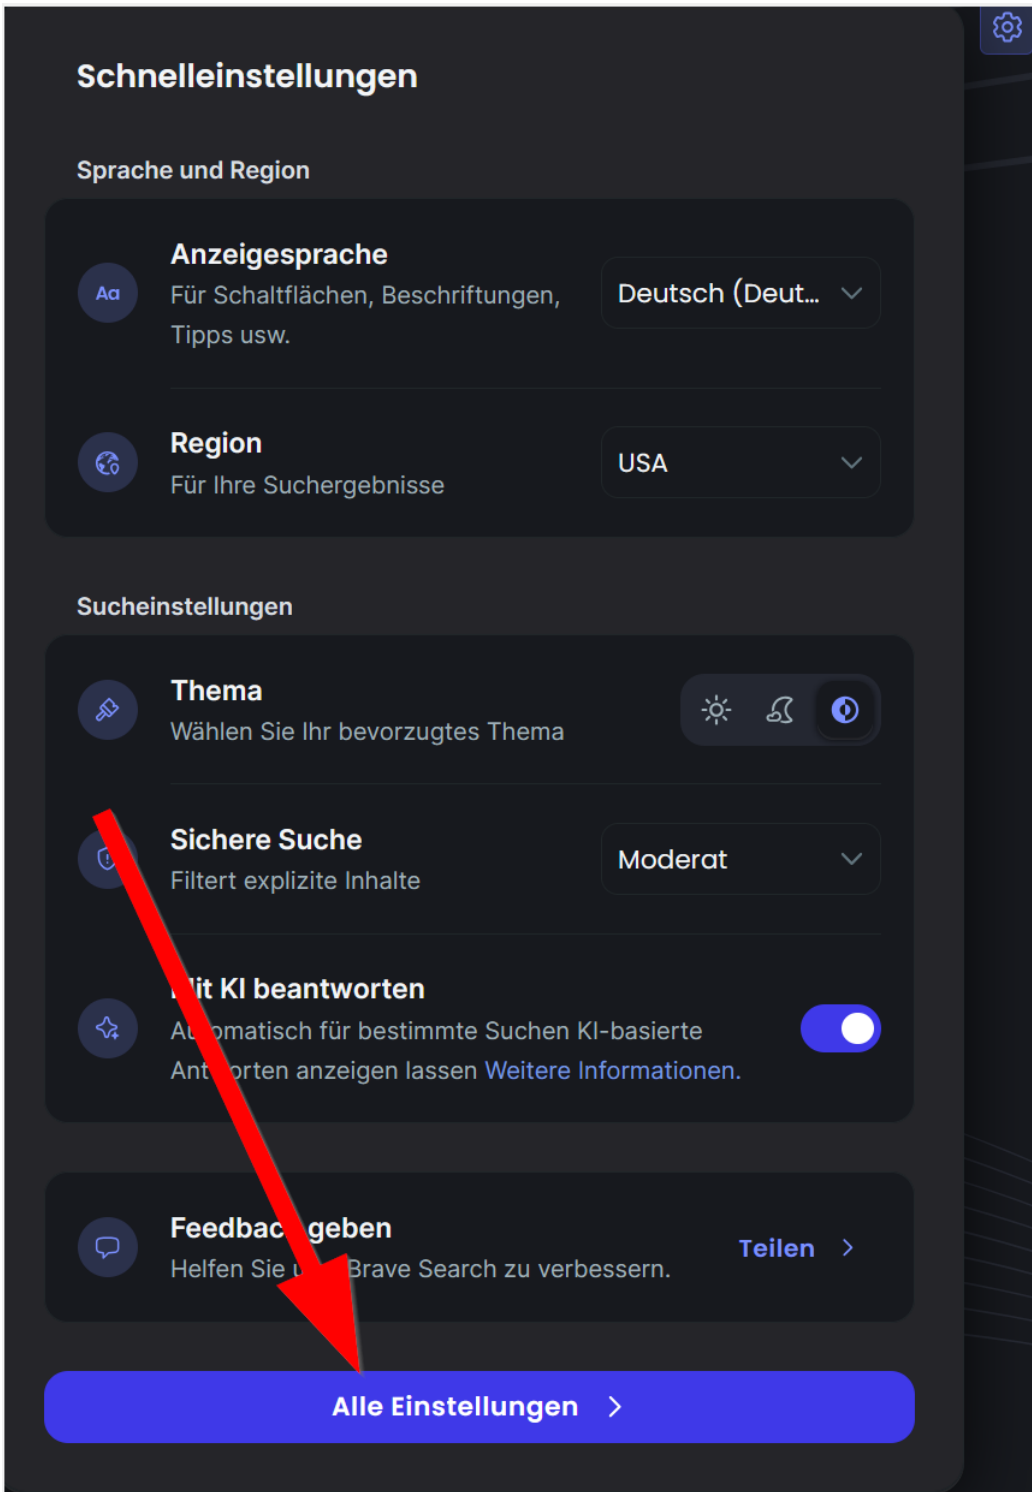

und auf "Standard festlegen":